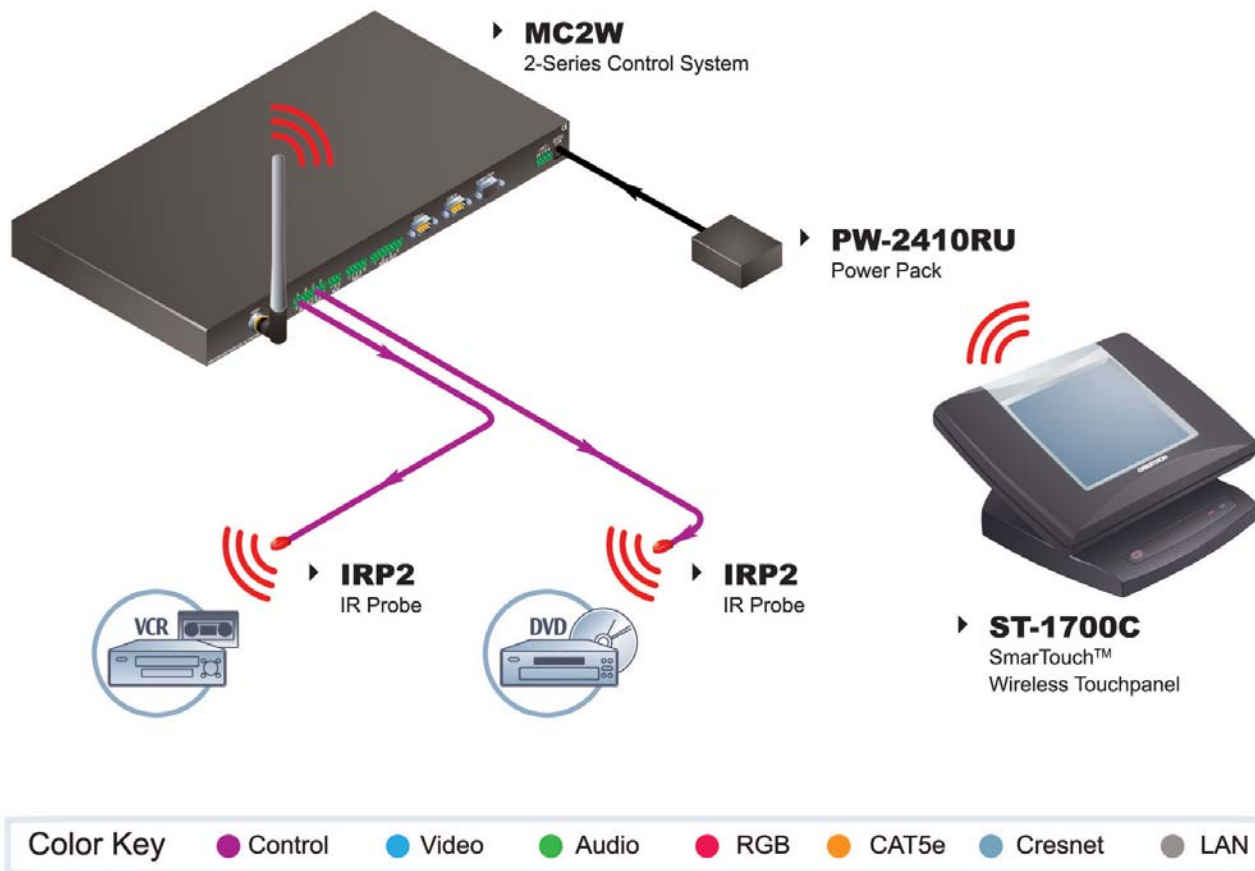

快思聪控制套装一览表

快思聪控制套装配置是为了更好的支持广阔的控制和音视频的应用，使得系统设计人员和顾问在选择和配置完整的系统解决方案变得更加容易。每个控制套装包括一个2系列的控制主机，并且大部分套装都包括一个触摸屏来组成完整的控制系统解决方案。每个套装设计用于为系统总的控制应用提供完美的性能和价值，一些专业的

系统套装用于多房间的音频分配、会议室AV控制和7.1环绕声家庭影院控制。

任何控制套装都可以作为一个成本低廉的完整解决方案，或者作为一个大型系统的基础配置。每个套装都是可扩展的和可编程的，以满足各种场合的应用。

MC2W-C17PAK SmarTouch™ 控制套装

控制套装对照表

	性能套装			
	MC2E-TPMC-PAK	AV2-TPMC-PAK	MT-MC2W-PAK	ML-MC2W-PAK
控制主机				
AV2双总线控制主机		●		
CP2E紧凑型网络控制主机				
CP2紧凑型控制主机				
MC2E紧凑型网络控制主机	●			
MC2W集成无线模块的控制主机			●	●
MP2E集成AV的网络控制主机				
MP2集成AV的控制主机				
AADS Adagio 音频分配系统				
AES Adagio 娱乐系统				
用户接口				
无线技术	WiFi	WiFi	1-Way RF	1-Way RF
TPMC-8X Isys i/O WiFi无线触摸屏	●	●		
MT-1000C 迷你无线触摸屏			●	
ML-600 迷你LCD手持式无线遥控器				●
ST-1700C SmarTouch 单向RF无线触摸屏				
STX-1700C SmarTouch 双向RF无线触摸屏				
TPS-1700 SmarTouch Isys 触摸屏				
CT-1550 SmarTouch 彩色触摸屏				
APAD-W LCD控制屏				
C2N-DBF12W 12键按键面板				
支持e-Control	●	●		
特殊性能				
音频分配处理器及功放				
环绕声处理器及功放		●		
AV切换器及音频处理		●		
已含附件				
无线网关			● ¹	● ¹
以太网卡	● ¹	●		
红外发射棒 (数量)	4	4	2	2
电源供应器 (瓦)	25	50 ¹	25	25

控制套装对照表

	Adagio套装		音频分配套装	
	AES-6PAK-APAD	AES-6PAK-BTNW	C2-AUDIO-PAK	C2E-AUDIO-PAK
控制主机				
AV2双总线控制主机				
CP2E紧凑型网络控制主机				●
CP2紧凑型控制主机			●	
MC2E紧凑型网络控制主机				
MC2W集成无线模块的控制主机				
MP2E集成AV的网络控制主机				
MP2集成AV的控制主机				
AADS Adagio音频分配系统				
AES Adagio娱乐系统	●	●		
用户接口				
无线技术				
TPMC-8X Isys i/O WiFi无线触摸屏				
MT-1000C 迷你无线触摸屏				
ML-600 迷你LCD手持式无线遥控器				
ST-1700C SmarTouch 单向RF无线触摸屏				
STX-1700C SmarTouch 双向RF无线触摸屏				
TPS-1700 SmarTouch Isys 触摸屏				
CT-1550 SmarTouch 彩色触摸屏				
APAD-W LCD控制屏	●			
C2N-DBF12W 12键按键面板		●		
支持e-Control	●	●		●
特殊性能				
音频分配处理器及功放	● ¹	● ¹	●	●
环绕声处理器及功放				
AV切换器及音频处理				
已含附件				
无线网关				
以太网卡	● ¹	● ¹		● ¹
红外发射棒 (数量)	4	4		
电源供应器 (瓦)	20 ¹	20 ¹	50	50

控制套装

性能套装

性能套装 控制系统套装

MC2E-TPMC-PAK

快思聪的性能套装包括控制系统套装，每个套装中配置了一个无线触摸屏，每个性能套装中包含一台2系列控制主机、电源供应器、RF接收器、红外发射棒，是一套完整的控制解决方案。性能套装系统是可以进行扩展的，提供优秀的、适合所有环境的控制与自动化应用。

可选型号

美国版本 / 国际版本 (120 / 230V, 50 / 60Hz)

MC2E-TPMC-PAK