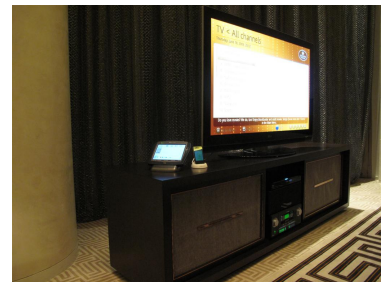

### Hard Rock 酒店里的 Rock Star 套房

Rock Star 套房的设计凝炼在“态度,风格,铜色混合感”的理念上。这些当代套房的设计不仅融合了著名的滚石生活风格与超时髦的细节要求,还把感性的设计师理念与快思聪控制系统结合在一起,让客人真正体验到“生活在当代,享受着未来”的趣味。Adagio AMSI 是控制所有 AV 设备的主机,包括控制 LCD TV,投影仪,一台蓝光播放器,一台 DVD 播放器,一台音乐服务器,功放及扬声器,94”屏幕以及其灯光系统。同时,套房里装有快思聪 iPod 底座 CENI-IDOC,周全地考虑到客人能够用自己的 iPod 来播放他们喜欢的音乐。房内还装有 TPMC-8X WiFi 触摸屏和 TPS-6L 墙面安装式触摸屏,用于控制所有的设备,如唤醒不同的灯光预设置,路由视频和音频信号等。

### 皇冠度假酒店的别墅

皇冠度假酒店上的别墅不仅是当代奢华与富裕的缩影,还饱览氾仔的无敌景观。别墅特有的自带独立酒廊,一间宴餐室,起居室,卧室及一间多功能房。快思聪 **Adagio AMSI** 主机是别墅里集成 AV 解决方案的主脑,能够接入及控制每个音频、视频和环境设备上。**AMSI** 用于选择和控制在每个房间里的 AV 和环境资源,如灯光,AV 系统,卡拉 OK 系统,空调及窗帘等。

在多功能房间和起居室里,使用一台新型的 **Adagio** 家庭影院系统和一台多功能的 **iPod** 底座 **CEN-IDOC** 便能让客人轻松地倚坐在特别设计定做的真皮沙发上,享受到他们最喜爱的电影或音乐。只需要轻轻触碰 **TPMC-8X** 无线触摸屏就能够选择输入端,设置好音量,蓝光播放器上开始播放电影了。

所有的灯光和窗帘都通过 **PAC2M** 主机,4 通道电子式低压调光模块 **CLXI-1DELV4** 4 通道调光模块 **CLXI-1DIM4** 以及 **CH-HREL8-D6** 高压开关模块来控制。通过 **Cameo** 按键面板 **C2NI-CB** 客户便能够很轻松地调节灯光,窗帘和窗纱,营造出不同的场景。在大门位置的一个主按键用来控制所有灯光和空调的开关的,为客人提供最便捷及最有效率的生活方式。

### 会议室

会议室设有一系列的会晤场所,其大小空间从 **53** 至 **180** 平方米不等。在影院,教室及 **U** 型房里的配置可自由选择。会议室里都装有快思聪的系统,**CP2E** 主机是用于控制房间里的音频,视频和灯光系统。房间里过多的娱乐设施,包括投影仪,投影幕,开关,视频会议系统,蓝光播放器等等都是通过 **TPMC-8X** 和 **TPS-6L** 触摸屏来控制的。快思聪集成系统帮助酒店简化了所有设备的控制,同时提供了一个友好的用户界面给客人来接入到 AV 和灯光系统上。