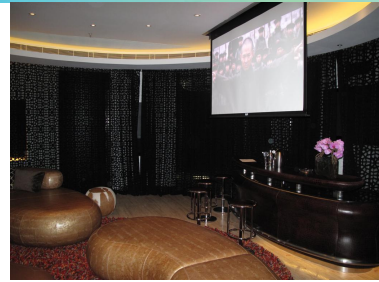

## 快思聪点亮澳门新濠天地

位于澳门氹仔核心区域的新濠天地由 Melco Crown 娱乐有限公司开发承建,是一家集娱乐度假于一体的综合式酒店。其内含令人振奋的娱乐设施,一系列不同的住宿配套,国际美食杂烩,设计师品牌商铺及超大宽阔的赌博场所。度假村把享誉全球的一流酒店,如皇冠,君悦及 Hard Rock 酒店集于一体,吸引了来自全亚洲乃至全球的游客光临,为他们提供别开生面的娱乐享受。

新濠天地包含一个占地 42,000 平方米的赌场;接近 20 家餐馆和酒吧;超过 200 家琳琅满目的商铺以及一家有代表性且又装饰雄伟的音视频多媒体影院 The Bubble 影院。其建设风格宛如一个表演平台,包括四栋建筑:Hard Rock 酒店,皇冠度假酒店以及两栋澳门君悦酒店。酒店的特色在于其集成了快思聪的 AV 和灯光解决方案,对所有设施提供完美的控制技术。其控制系统安装在 Hard Rock 酒店及皇冠度假酒店的套房,别墅及会议室里。

### Hard Rock 酒店里的 Rock Star 套房

Rock Star 套房的设计凝炼在“态度,风格,铜色混合感”的理念上。这些当代套房的设计不仅融合了著名的滚石生活风格与超时髦的细节要求,还把感性的设计师理念与快思聪控制系统结合在一起,让客人真正体验到“生活在当代,享受着未来”的趣味。Adagio AMSI 是控制所有 AV 设备的主机,包括控制 LCD TV,投影仪,一台蓝光播放器,一台 DVD 播放器,一台音乐服务器,功放及扬声器,94”屏幕以及其灯光系统。同时,套房里装有快思聪 iPod 底座 CENI-IDOC,周全地考虑到客人能够用自己的 iPod 来播放他们喜欢的音乐。房内还装有 TPMC-8X WiFi 触摸屏和 TPS-6L 墙面安装式触摸屏,用于控制所有的设备,如唤醒不同的灯光预设置,路由视频和音频信号等。

在多功能房间和起居室里,使用一台新型的 **Adagio** 家庭影院系统和一台多功能的 **iPod** 底座 **CEN-IDOC** 便能让客人轻松地倚坐在特别设计定做的真皮沙发上,享受到他们最喜爱的电影或音乐。只需要轻轻触碰 **TPMC-8X** 无线触摸屏就能够选择输入端,设置好音量,蓝光播放器上开始播放电影了。

所有的灯光和窗帘都通过 **PAC2M** 主机,4 通道电子式低压调光模块 **CLXI-1DELV4** 4 通道调光模块 **CLXI-1DIM4** 以及 **CH-HREL8-D6** 高压开关模块来控制。通过 **Cameo** 按键面板 **C2NI-CB** 客户便能够很轻松地调节灯光,窗帘和窗纱,营造出不同的场景。在大门位置的一个主按键用来控制所有灯光和空调的开关的,为客人提供最便捷及最有效率的生活方式。

### 会议室

会议室设有一系列的会晤场所,其大小空间从 **53** 至 **180** 平方米不等。在影院,教室及 **U** 型房里的配置可自由选择。会议室里都装有快思聪的系统,**CP2E** 主机是用于控制房间里的音频,视频和灯光系统。房间里过多的娱乐设施,包括投影仪,投影幕,开关,视频会议系统,蓝光播放器等等都是通过 **TPMC-8X** 和 **TPS-6L** 触摸屏来控制的。快思聪集成系统帮助酒店简化了所有设备的控制,同时提供了一个友好的用户界面给客人来接入到 AV 和灯光系统上。