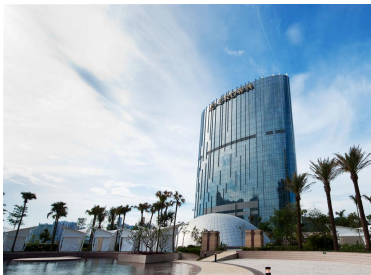

## 快思聪点亮澳门新濠天地

位于澳门氹仔核心区域的新濠天地由 Melco Crown 娱乐有限公司开发承建,是一家集娱乐度假于一体的综合式酒店。其内含令人振奋的娱乐设施,一系列不同的住宿配套,国际美食杂烩,设计师品牌商铺及超大宽阔的赌博场所。度假村把享誉全球的一流酒店,如皇冠,君悦及 Hard Rock 酒店集于一体,吸引了来自全亚洲乃至全球的游客光临,为他们提供别开生面的娱乐享受。

新濠天地包含一个占地 42,000 平方米的赌场;接近 20 家餐馆和酒吧;超过 200 家琳琅满目的商铺以及一家有代表性且又装饰雄伟的音视频多媒体影院 The Bubble 影院。其建设风格宛如一个表演平台,包括四栋建筑:Hard Rock 酒店,皇冠度假酒店以及两栋澳门君悦酒店。酒店的特色在于其集成了快思聪的 AV 和灯光解决方案,对所有设施提供完美的控制技术。其控制系统安装在 Hard Rock 酒店及皇冠度假酒店的套房,别墅及会议室里。