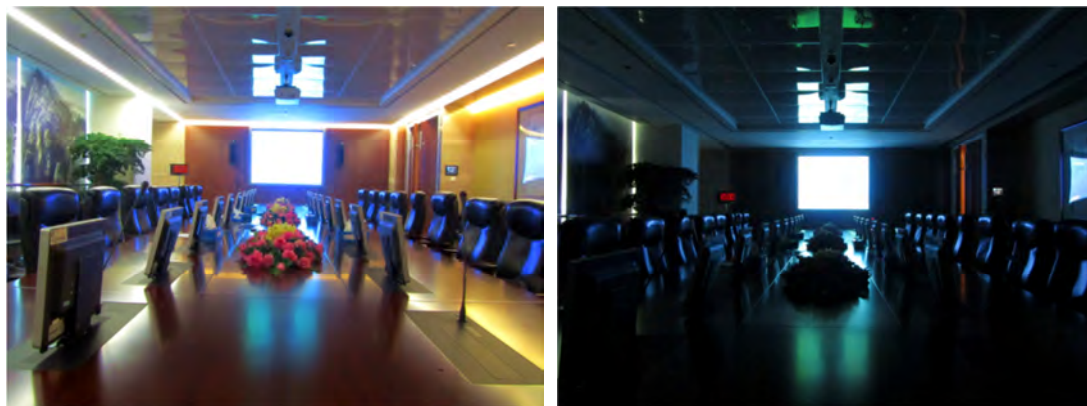

控系统必须能很好的将各种操控复杂的专业设备及相关的周边环境设备等通过合理的配置及编程控制达到简约化、人性化的控制，实现资源共享、影音互传、相互监控和远程控制。

通过快思聪智能中控系统，将广东全球通大厦董事层每个董事办公室套间内所有的灯光、液晶显示屏、空调以及电动窗帘都集中在一起控制，使得操作简单和方便，并可以根据业主的需要，设定不同的场景模式：例如召开一般会议时，只需按一个按键，就可将会议室内的所有灯光打开；如开投影会议室，只需按一个按键，就可打开液晶显示屏，同时实现灯光、窗帘、空调等所有联动操作。

- 董事休息室

在董事休息室内，配置了智能控制面板 2 个，一个用于控制整个休息室的照明、空调及窗帘，另一个用于控制休息室与卫生间的窗帘和照明等。轻轻一按便可切换到不同的场景模式，包括休息、阅读、离开，同时对灯光、窗帘、空调进行联动控制。中控系统的调光控制模块、窗帘控制模块等

统一安装，各个设备之间采用串联的方式连接在一起，接入安置中控设备的主机。

- 董事会议室

会议室区域配置智能控制面板 1 个及 LCD 触摸屏 1 个。LCD 触摸屏安装在进门门口墙面上，用于控制整个会议室的照明、空调、窗帘及液晶电视电源和信号转换，并能根据使用习惯设置不同的场景模式；智能控制面板用于控制会议室窗帘及进入办公室的入口照明等。预设场景模式包括会议、多媒体、离开，可以按照预设的场景同时对灯光、窗帘、空调进行联动控制。

通过快思聪触摸屏还可实现对液晶电视进行控制，包括电视遥控器常用功能（电视电源、节目频道选台和音量大小）以及对灯光和空调进行控制，包括休息室场景和灯光回路的独立控制。

董事决策会议室

董事决策会议室承担着集团领导决策及机要会议的重大功能，因此中国移动非常重视会议室功能和效果。在决策会议室内，配置了嵌墙式触摸屏以及智能按键面板。可实现对场景、灯光、空调、窗帘的控制。通过一键切换不同的场景（包括会议、多媒体、离开），可对灯光、窗帘、空调进行联动控制。

而在按键面板上则设置了 6 个场景按钮：全开、会议模式、多媒体模式、全关、窗帘开、窗帘关。

当要进行会议时，只需按下会议模式，系统便会自动切换至预设的会议场景（灯光开至 80%、窗帘全关、空调 26°C）；而当需要使用多媒体时，按下多媒体模式，便能开启影视模式下的环境（灯光开至 30%、窗帘全关、空调 26°C，放下投影幕，窗帘关闭）。

图书馆

快思聪中控系统在董事层图书馆中的应用，可对图书馆内的场景、灯光、空调、窗帘进行集中控制，配合馆内的装潢与摆设，为 2 层的图书馆营造了良好的阅读、静修及思考的空间。