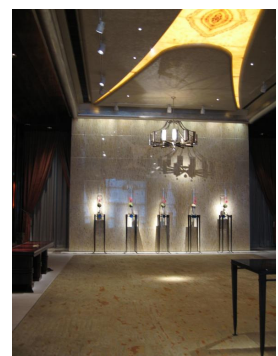

## 五星级豪华度假酒店——澳门美高梅金殿 选用快思聪的中央控制系统及灯光控制系统

澳门美高梅金殿是一间五星级豪华度假酒店，结合娱乐、艺术、消闲及餐饮设施。酒店楼高 154 米，矗立于南湾湖畔，波浪形外墙由三层光芒闪烁的金色玻璃建成。酒店门外的金狮青铜雕像高 10 米，重 63 吨，由铸造香港「天坛大佛」的南京著名雕塑艺术坊制造而成。

整间酒店以艺术品味为主题的设计风格，周围摆放着由世界著名艺术家 Dale Chihuly 设计的作品，到处洋溢着艺术色彩。酒店对每项设备以至每件摆设都一丝不苟，全部经过悉心挑选和设计，务求为住客带来难忘的体验。美高梅金殿更采用了先进的快思聪中央控制系统及灯光控制系统，应用于酒店贵宾套房、酒店出入口、赌场及贵宾赌场、餐厅、贵宾大堂、会议室和宴会厅等。安装的设备包括：专业的自动化灯光控制系统 PAC2 及 PAC2M、6 通道调光模块 CNLDM-6、4 路调光模块 CLX-1DIM4、iLux 集成灯光系统 CLSI-C6 和 Cameo 按键面板 C2NI-CBUK，以提供方便、稳定以及先进的操控系统。

### 天幕广场

具有欧陆风格的天幕广场楼高 25 米，占地 1,088 平方米，总面积达 2,320 平方米，是酒店的主要特色之一。广场的设计参照了葡萄牙首都里斯本中央车站作为建筑特色，以及融合铁达尼号贵宾区的设计风格，散发出令人难忘的艺术气息。广场采用玻璃天幕的设计，阳光透过天幕照射到室内，充分利用自然光线之余，亦增加室内光源。配合快思聪的调光系统：调光模块 CNLDM-6 和 CLX-1DIM4，再加上专业的编程，灯光每日会按 4 个不同时段，自动调节适宜的室内光线，既方便操作，又节约能源。

### 贵宾大堂

贵宾大堂的天花以金箔铺砌而成，感觉富丽堂皇，彰显贵宾的尊贵身份。天花采用间接照明的设计，造成光面的感觉和均匀渐层的效果，将这里映照得份外金碧辉煌。缘自「围墙花园」的设计灵感，大块镜面环绕大堂墙身，像一道透明围墙，搭配翡翠与大理石铺砌而成的地板，营造出仿如置身室内花园的感觉。为配合这瑰丽的气派，大堂内安装了快思聪的调光模块 CNLDM-6、CLX-1DIM4 和 CLX-2DIM2，将该区的灯光调节至特定的光度，带出充满格调的气氛。

### 宴会厅及会议厅

大宴会厅及多功能厅均位于地下大堂，总面积达 1,452 平方米，同时各有接待处的区域。它可分别组成 6 个宴会厅或会议室，最多同时容纳 680 人。配备了快思聪灯光控制系统的大宴会厅，共可分成 5 个独立的操控区，透过安装于不同位置的 Cameo 按键面板，分别控制各区域的灯光设备。快思聪为酒店提供了简单、方便的控制及管理系统。为配合不同活动，例如：婚宴、会议和派对，所有灯光设备都可按需要调节至合适的光度，点缀空间的美感，带动不同气氛和格调。