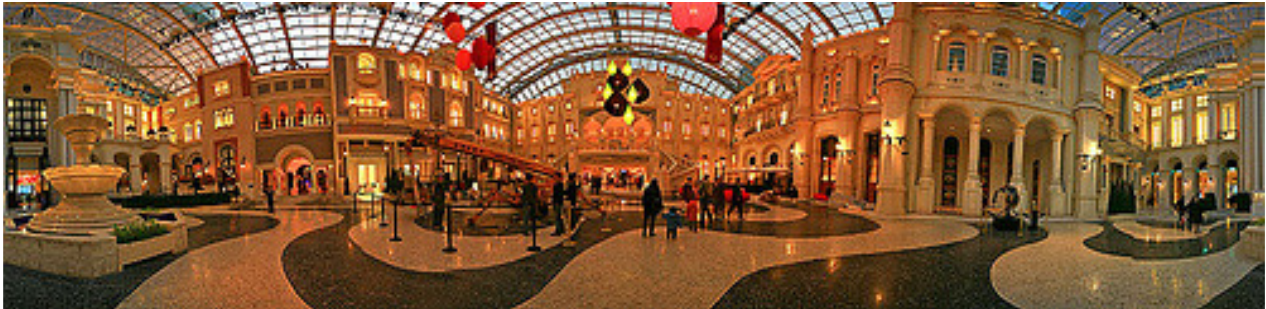

## 五星级豪华度假酒店——澳门美高梅金殿 选用快思聪的中央控制系统及灯光控制系统

澳门美高梅金殿是一间五星级豪华度假酒店，结合娱乐、艺术、消闲及餐饮设施。酒店楼高 154 米，矗立于南湾湖畔，波浪形外墙由三层光芒闪烁的金色玻璃建成。酒店门外的金狮青铜雕像高 10 米，重 63 吨，由铸造香港「天坛大佛」的南京著名雕塑艺术坊制造而成。

整间酒店以艺术品味为主题的设计风格，周围摆放着由世界著名艺术家 Dale Chihuly 设计的作品，到处洋溢着艺术色彩。酒店对每项设备以至每件摆设都一丝不苟，全部经过悉心挑选和设计，务求为住客带来难忘的体验。美高梅金殿更采用了先进的快思聪中央控制系统及灯光控制系统，应用于酒店贵宾套房、酒店出入口、赌场及贵宾赌场、餐厅、贵宾大堂、会议室和宴会厅等。安装的设备包括：专业的自动化灯光控制系统 PAC2 及 PAC2M、6 通道调光模块 CNLDM-6、4 路调光模块 CLX-1DIM4、iLux 集成灯光系统 CLSI-C6 和 Cameo 按键面板 C2NI-CBUK，以提供方便、稳定以及先进的操控系统。

### 酒店套房

酒店设有 99 间时尚套房和 24 间别墅式套房，面积分别由 160 平方米至 380 平方米不等。各个房间都安装了快思聪的智能灯光系统及中央控制系统，住客可以透过 Cameo 按键面板或 iLux，随心所欲地调节房间内的灯光暗度和控制窗帘的开关，以配合不同的需要，营造各种气氛。AV 控制系统方面，所配备的设备包括：Isys 挂墙式触摸屏 TPS-4L、SmarTouch 无线触摸屏 STXI-1700C、MiniTouch 掌上型无线触摸屏 MT-1000C、Adagio 娱乐系统 AESI 和 2-系列控制系统 CP2E。住客可透过快思聪的触摸屏或按键面板，随意控制房间内各种设备，如电视机、冷气机和音响设备等，享受简单、方便、快捷的操作模式。

### 天幕广场

具有欧陆风格的天幕广场楼高 25 米，占地 1,088 平方米，总面积达 2,320 平方米，是酒店的主要特色之一。广场的设计参照了葡萄牙首都里斯本中央车站作为建筑特色，以及融合铁达尼号贵宾区的设计风格，散发出令人难忘的艺术气息。广场采用玻璃天幕的设计，阳光透过天幕照射到室内，充分利用自然光线之余，亦增加室内光源。配合快思聪的调光系统：调光模块 CNLDM-6 和 CLX-1DIM4，再加上专业的编程，灯光每日会按 4 个不同时段，自动调节适宜的室内光线，既方便操作，又节约能源。