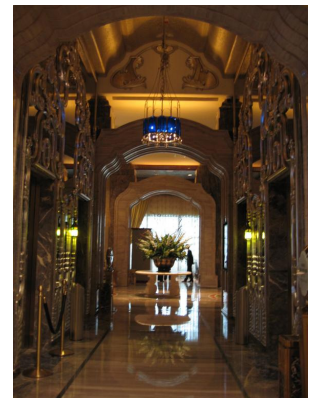

## 五星级豪华度假酒店——澳门美高梅金殿 选用快思聪的中央控制系统及灯光控制系统

澳门美高梅金殿是一间五星级豪华度假酒店，结合娱乐、艺术、消闲及餐饮设施。酒店楼高 154 米，矗立于南湾湖畔，波浪形外墙由三层光芒闪烁的金色玻璃建成。酒店门外的金狮青铜雕像高 10 米，重 63 吨，由铸造香港「天坛大佛」的南京著名雕塑艺术坊制造而成。

整间酒店以艺术品味为主题的设计风格，周围摆放着由世界著名艺术家 Dale Chihuly 设计的作品，到处洋溢着艺术色彩。酒店对每项设备以至每件摆设都一丝不苟，全部经过悉心挑选和设计，务求为住客带来难忘的体验。美高梅金殿更采用了先进的快思聪中央控制系统及灯光控制系统，应用于酒店贵宾套房、酒店出入口、赌场及贵宾赌场、餐厅、贵宾大堂、会议室和宴会厅等。安装的设备包括：专业的自动化灯光控制系统 PAC2 及 PAC2M、6 通道调光模块 CNLDM-6、4 路调光模块 CLX-1DIM4、iLux 集成灯光系统 CLSI-C6 和 Cameo 按键面板 C2NI-CBUK，以提供方便、稳定以及先进的操控系统。

### 天幕广场

具有欧陆风格的天幕广场楼高 25 米，占地 1,088 平方米，总面积达 2,320 平方米，是酒店的主要特色之一。广场的设计参照了葡萄牙首都里斯本中央车站作为建筑特色，以及融合铁达尼号贵宾区的设计风格，散发出令人难忘的艺术气息。广场采用玻璃天幕的设计，阳光透过天幕照射到室内，充分利用自然光线之余，亦增加室内光源。配合快思聪的调光系统：调光模块 CNLDM-6 和 CLX-1DIM4，再加上专业的编程，灯光每日会按 4 个不同时段，自动调节适宜的室内光线，既方便操作，又节约能源。

### 贵宾大堂

贵宾大堂的天花以金箔铺砌而成，感觉富丽堂皇，彰显贵宾的尊贵身份。天花采用间接照明的设计，造成光面的感觉和均匀渐层的效果，将这里映照得份外金碧辉煌。缘自「围墙花园」的设计灵感，大块镜面环绕大堂墙身，像一道透明围墙，搭配翡翠与大理石铺砌而成的地板，营造出仿如置身室内花园的感觉。为配合这瑰丽的气派，大堂内安装了快思聪的调光模块 CNLDM-6、CLX-1DIM4 和 CLX-2DIM2，将该区的灯光调节至特定的光度，带出充满格调的气氛。