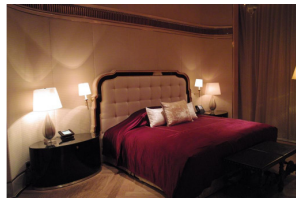

## 五星级豪华度假酒店——澳门美高梅金殿 选用快思聪的中央控制系统及灯光控制系统

澳门美高梅金殿是一间五星级豪华度假酒店，结合娱乐、艺术、消闲及餐饮设施。酒店楼高 154 米，矗立于南湾湖畔，波浪形外墙由三层光芒闪烁的金色玻璃建成。酒店门外的金狮青铜雕像高 10 米，重 63 吨，由铸造香港「天坛大佛」的南京著名雕塑艺术坊制造而成。

整间酒店以艺术品味为主题的设计风格，周围摆放着由世界著名艺术家 Dale Chihuly 设计的作品，到处洋溢着艺术色彩。酒店对每项设备以至每件摆设都一丝不苟，全部经过悉心挑选和设计，务求为住客带来难忘的体验。美高梅金殿更采用了先进的快思聪中央控制系统及灯光控制系统，应用于酒店贵宾套房、酒店出入口、赌场及贵宾赌场、餐厅、贵宾大堂、会议室和宴会厅等。安装的设备包括：专业的自动化灯光控制系统 PAC2 及 PAC2M、6 通道调光模块 CNLDM-6、4 路调光模块 CLX-1DIM4、iLux 集成灯光系统 CLSI-C6 和 Cameo 按键面板 C2NI-CBUK，以提供方便、稳定以及先进的操控系统。

### 酒店套房

酒店设有 99 间时尚套房和 24 间别墅式套房，面积分别由 160 平方米至 380 平方米不等。各个房间都安装了快思聪的智能灯光系统及中央控制系统，住客可以透过 Cameo 按键面板或 iLux，随心所欲地调节房间内的灯光暗度和控制窗帘的开关，以配合不同的需要，营造各种气氛。AV 控制系统方面，所配备的设备包括：Isys 挂墙式触摸屏 TPS-4L、SmarTouch 无线触摸屏 STXI-1700C、MiniTouch 掌上型无线触摸屏 MT-1000C、Adagio 娱乐系统 AESI 和 2-系列控制系统 CP2E。住客可透过快思聪的触摸屏或按键面板，随意控制房间内各种设备，如电视机、冷气机和音响设备等，享受简单、方便、快捷的操作模式。

### 贵宾大堂

贵宾大堂的天花以金箔铺砌而成，感觉富丽堂皇，彰显贵宾的尊贵身份。天花采用间接照明的设计，造成光面的感觉和均匀渐层的效果，将这里映照得份外金碧辉煌。缘自「围墙花园」的设计灵感，大块镜面环绕大堂墙身，像一道透明围墙，搭配翡翠与大理石铺砌而成的地板，营造出仿如置身室内花园的感觉。为配合这瑰丽的气派，大堂内安装了快思聪的调光模块 CNLDM-6、CLX-1DIM4 和 CLX-2DIM2，将该区的灯光调节至特定的光度，带出充满格调的气氛。