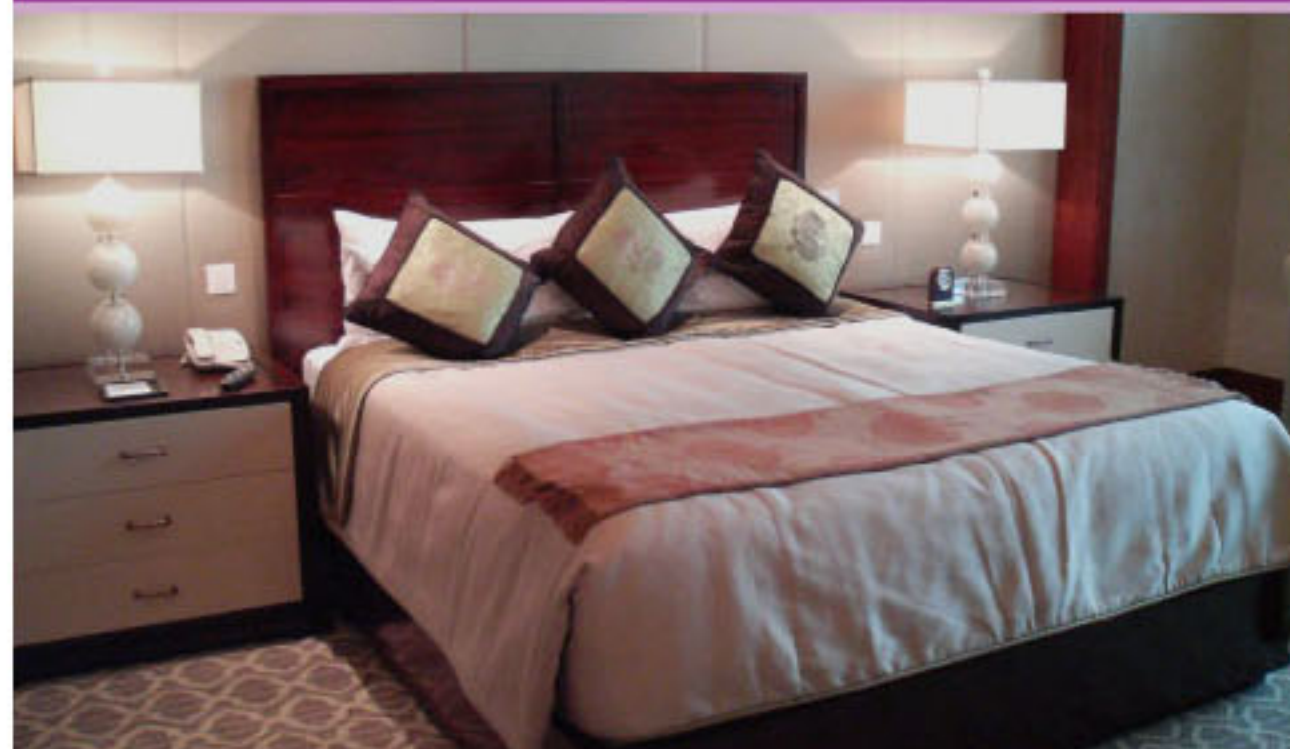

澳门威尼斯人拥有3,000间全套房客房，111,000平方米的会晤、会议及展览场地，149,000平方米的零售场所，15,000席位的威尼斯人室内活动场所以及111,480平方米的1,800席位的威尼斯人影院。占地51,000平方米的赌场更是世界之最。此外，为了让顾客有难忘的经历，酒店提供优质且配套设施，引人入胜的环境以及称心如意的服务。

快思聪成功地为澳门威尼斯人度假村建立了集成式自动化控制系统。快思聪AV及灯光控制系统安装在度假村的VIP套房，Paiza俱乐部及会议室内，为酒店提供高效便捷的服务。

◎ 时间 2008年

◎ 地点 澳门

套房

澳门威尼斯人拥有34间Paiza套房以及64间社交活动室。这些都是下大赌注的客户以及VIP客户所专享。每一套房都包括卧室，浴室，媒体播放室，宽敞的起居室，进餐室以及备膳间。灯光系统包括PAC2M处理器，4通道电子低压的CLXI-1DELV4调光模块以及4通道的CLXI-1DIM4调光模块，为酒店提供中央式灯光控制。客人可以通过Cameo系列的按键面板C2NI-CBUK来自由调节灯光亮度，窗帘以及内帘薄纱，为房间营造出不同的情调。在澳门威尼斯人，客人更可以体验到为挑灯夜读而专门设计的阅读灯光模式。