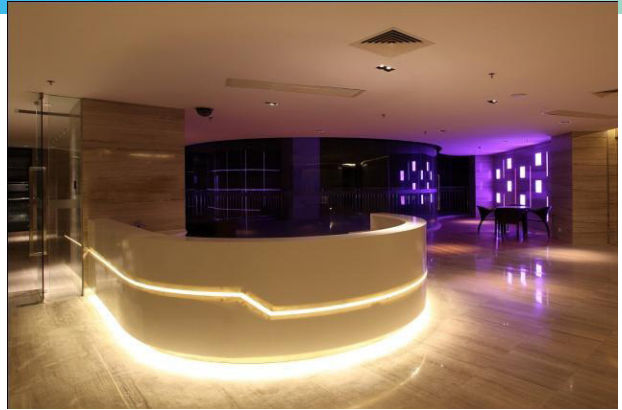

展厅

展厅作为呈现给来宾的第一道风景线，其格调和装修将会为来宾带来第一印象。灯光设计师选取了LED灯带作为前台及展厅外围的主照明，结合快思聪的调光技术，其呈现出来的效果提升了整个办公大楼的格调。根据灯光场景的设计，当有客人到来的时候，整个LED灯槽灯带的亮度提升到90%，所有灯光会自动呈现欢迎模式，给客人带来一种温暖明亮的视觉体验。当客人离开后，LED灯槽灯带亮度会降低到30%，所有灯光会自动回到节能模式，实现现代办公室的节能环保理念。为了配合调光控制做出不同的灯光场景，本次设计用了快思聪0-10V模拟调光技术，配合DIN系列应用产品，为展厅实现了集中式的灯光管理，给来宾带来智能化的灯光体验。

电梯间及走廊区

快思聪智能节能控制系统在公共区域的应用主要体现在电梯间及走廊区。通过快思聪先进的PIR被动红外感应技术和系统内置天文时钟，有效地实现了人来灯亮人走灯暗以及根据人体移动自动追踪亮灯的智能节能模式。当白天的时候，感应器会被自动屏蔽，电梯厅照明亮度会按照之前设定的设置进行工作。如遇到阴天，则可以在前台按键面板上控制进入“阴天模式”，则电梯厅灯光亮度控制在60%，有效地补足了环境的照度。即便是阴天，灯光效果也会给人一种愉悦的氛围。当晚上的时候，感应器会自动启动工作，红外占用感应器探测到来人则灯光开到90%，让用户完全可以在夜晚自如地工作。当人离开后，日光红外占用感应器如果没有探测到人的挪动，则在30秒后关闭电梯厅灯光，完全实现了节能环保的理念。

大型会议

董事会议

单边投影

双边投影

休闲区

休闲区不仅仅作为员工休息的地方，同时也是整栋华艺集团办公大楼的外观景象。因此，快思聪考虑到这个区域的独特性，运用专业的调光技术结合炫彩的三基色 LED 灯带来营造一个比较休闲的氛围，同时也增加了整栋大楼夜晚时分的色彩斑斓。按照快思聪 DMX512 协议控制，休闲区根据用户不同的体验需求设置了不同的眩丽场景，其中包括循环变色场景以及静态场景，实现了休闲区在红、橙、黄、绿、青、蓝、紫及白八个颜色场景的变化。在霓虹灯璀璨的夜晚，快思聪独有的 DMX512 协议让华艺大楼美轮美奂地实现了三基色 LED 光幕墙的场景变化，独显了华艺大楼在其灯光智能化上面的独特魅力。该区域根据其独特的设计特性，主要应用了 CGDMX-512BI 以及 GLX 绿思系列的应用模块来实现灯光变色的独特需求。