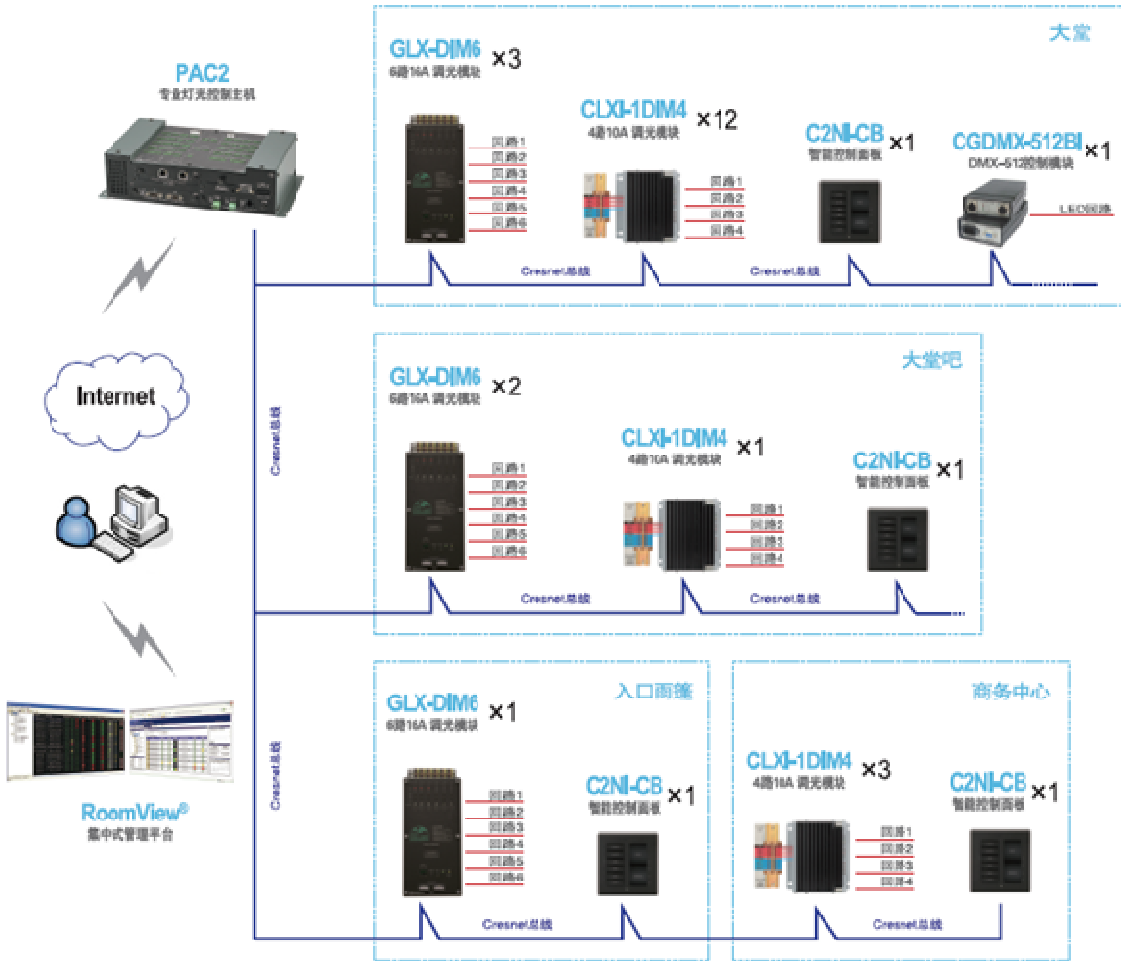

制系统将三亚鸿洲国际游艇酒店精致高雅的气息展现得淋漓尽致，让酒店的每一位贵宾在这里不仅能体会到为其量身定制的尊贵游艇服务，而且能体验到具有革命性的智能化休闲度假新概念。

多样化的场景模式

快思聪在酒店的各个区域都为其量身定制了多种场景模式，能够适应各种不同场合的使用需求。以酒店大堂为例，里所使用的灯具就包括了白炽灯、卤钨灯、电子低压射灯、光纤灯、LED 等多种负载类型，回路多，功率大。针对大堂这样的特点，快思聪主要选用了 PAC2 灯光控制主机、GLX-DIM6、CLXI-1DIM4 调光模块以及 C2NI-CB 等产品，为其设置了“清晨场景”、“白天场景”、“黄昏场景”、“晚上场景 1”、“晚上场景 2”、“深夜场景”、“清洁场景”、“阴天场景”这 8 种场景。丰富的渐变式场景切换，在满足大堂灯光效果的同时，最大限度的保护了灯具以及提高了人眼的舒适度。所有的场景都可通过手动控制或按系统时序自动运行，在不同的使用情境下，只需要轻接触摸屏或按键面板便可轻松切换场景。