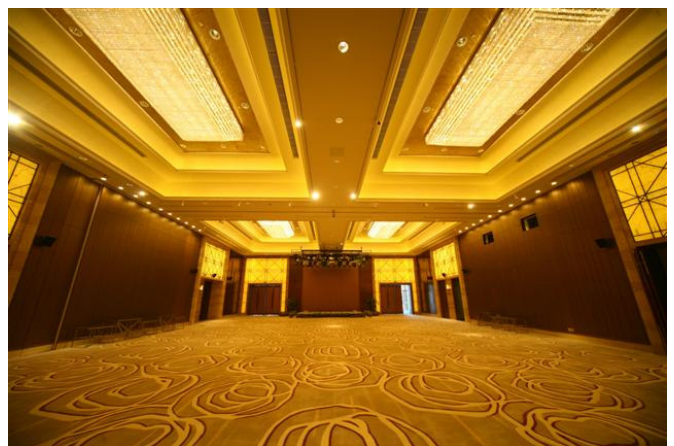

便捷稳定的控制

快思聪设计根据三亚鸿洲国际游艇酒店的实际情况和要求，为其提供了多种稳定的控制方式，其中就包括：本地控制(Cresnet)、串口控制、红外控制、输入输出控制、以太网以及基于日程管理的定时控制等。同时快思聪 SIMPL+®编程语言以及高级的拖拉式、可视化编程工具 SIMPL Windows 提供了真正强大的编程能力，结合不断扩充的快思聪设备驱动数据库和软件模块，快思聪为本项目中的所有应用都提供了个性化的控制模式，以满足高端客户的需求。快思聪灯光控