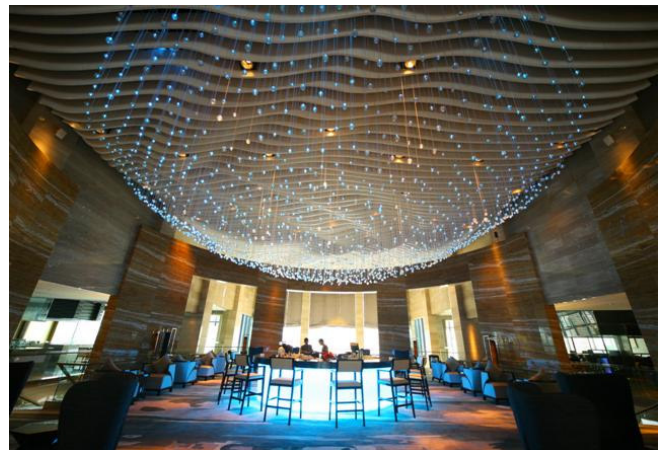

量身打造的解决方案

在本案例中，三亚鸿洲国际游艇酒店的整个公共区域以及所有高级套房中精彩而又富有神韵的灯光变幻，都是采用快思聪智能灯光控制系统来管理和控制的。根据酒店平台环境，快思聪在设备上主要选用的有：PAC2 及 PAC2M 处理器、根据灯光回路配置的各型调光模块、多种按键的现场控制面板 C2NI-CB、可完美结合音视频系统的 DMX 转换模块 CGDMX-512BI，以及可在淋浴过程中使用的防水遥控面板 WPRI-48 等等。这一系列的设备能够很好地满足酒店各种功能性的需要以及营造出不同的灯光使用氛围，同时能为酒店提供稳定的集中控制平台。例如住客在酒店里可以随意通过控制面板来直接调控灯光、窗帘和新风系统等，以配合其各种不同的心情和品位，让住客随时随地都能获得豪华、便捷的享受和体验。